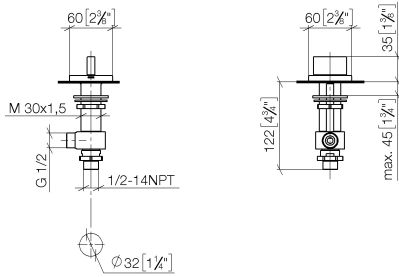

20 000 705

- hole diameter valve 32 mm
- rosette 60 x 60 mm
- with cold marking

	Chrome	20 000 705-00
	Brushed Platinum	20 000 705-06
	Dark Chrome	20 000 705-19
	Brushed Champagne (22kt Gold)	20 000 705-46
	Champagne (22kt Gold)	20 000 705-47
	Brushed Dark Platinum	20 000 705-99

20 000 705

mm [inches]

Flow rate chart

Certificates

IAPMO_4976 (5). WRAS_2103001. LGA_28688.

20 000 705

Spare parts list

No.	Item Number	Name	Quantity used	Delivery time
1	90 20 70 051 04-00	handle (cold)	1	10
2	04 17 11 058 33 90	side panel	1	2
3	90 90 03 133 00 90	top	1	2
4	04 23 10 032 78 90	fixing set	1	2
5	04 17 11 023 10 90	distributor	1	2
6	90 23 30 040 00-00	threaded connector	1	10
7	09 30 11 059 90	disc	1	2
8	09 23 10 012 90	nut	1	2