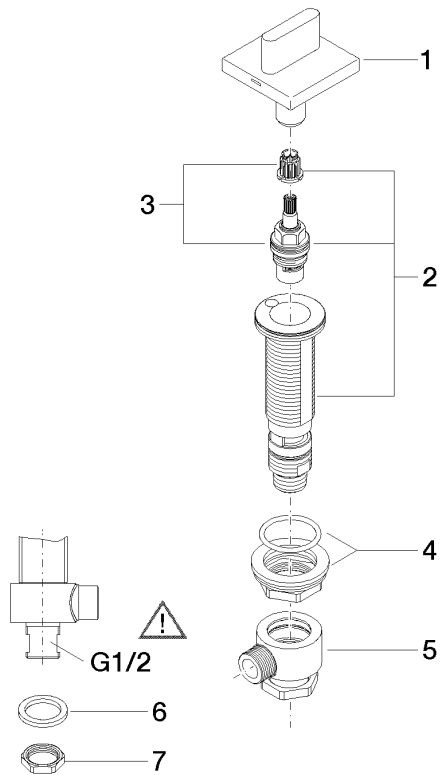

20 000 705

- hole diameter valve 32 mm
- rosette 60 x 60 mm
- with cold marking

	Chrome	20 000 705-00
	Brushed Platinum	20 000 705-06
	Dark Chrome	20 000 705-19
	Brushed Champagne (22kt Gold)	20 000 705-46
	Champagne (22kt Gold)	20 000 705-47
	Brushed Dark Platinum	20 000 705-99

20 000 705

mm [inches]

Flow rate chart

Certificates

IAPMO_4976 (5). WRAS_2103001. LGA_28688.

20 000 705

Spare parts list

No.	Item Number	Name	Quantity used	Delivery time
1	90 20 70 051 04-00	handle (cold)	1	10
2	04 17 11 058 33 90	side panel	1	2
3	90 90 03 133 00 90	top	1	2
4	04 23 10 032 78 90	fixing set	1	2
5	04 17 11 023 10 90	distributor	1	2
6	90 23 30 040 00-00	threaded connector	1	10
7	09 30 11 059 90	disc	1	2
8	09 23 10 012 90	nut	1	2